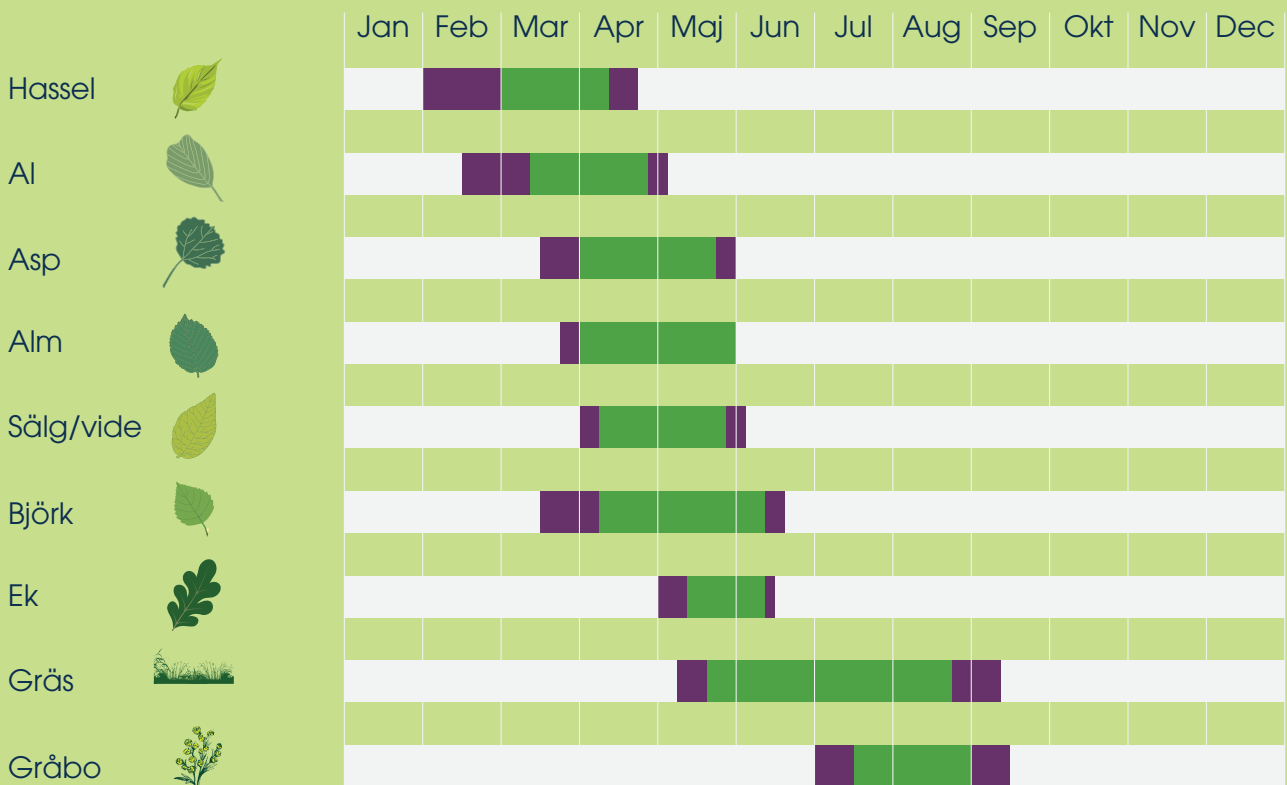

Pollenallergi har blivit allt vanligare med åren.

20% av befolkningen i Sverige är pollenallergiker.

Pollensäsongen i Sverige kan delas in i tre perioder:

Säsongen inleds på våren då lövträden blommar, sedan följer sommaren med gräspollen för att övergå till gråbo på sensommaren och hösten.

I södra Sverige startar pollensäsongen oftast ca 2 veckor tidigare, i norra Sverige startar säsongen i regel en eller några veckor senare.

Pollenkalender

Sporkalender