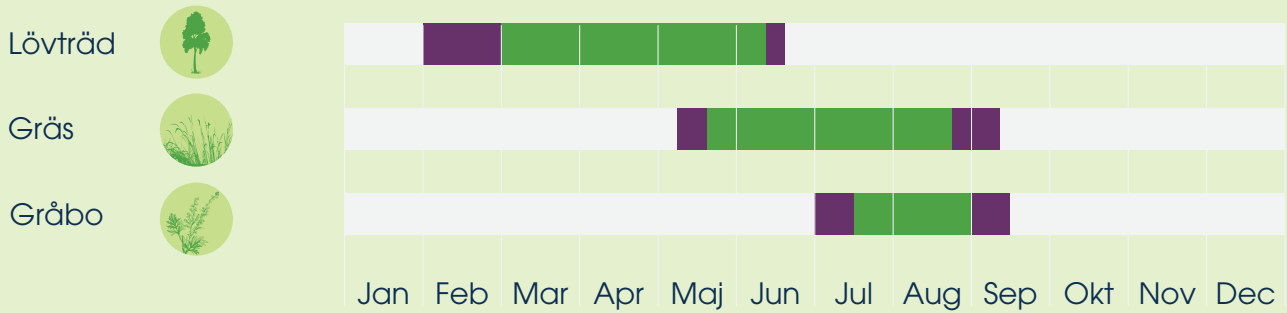

Pollenallergi har blivit allt vanligare med åren.

20% av befolkningen i Sverige är pollenallergiker.

Pollensäsongen i Sverige kan delas in i tre perioder:

Säsongen inleds på våren då lövträden blommar, sedan följer sommaren med gräspollen för att övergå till gråbo på sensommaren och hösten.

I södra Sverige startar pollensäsongen oftast ca 2 veckor tidigare, i norra Sverige startar säsongen i regel en eller några veckor senare.

Pollenkalender

Sporkalender